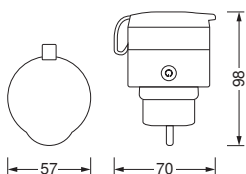

### DIMENSIONS ET POIDS

Poids du produit	120,00 g
Diamètre	57,0 mm
Largeur	57,0 mm
Largeur (y compris les luminaires ronds)	57,0 mm
Hauteur	98,0 mm
Hauteur (luminaires cycliques inclus)	98,0 mm